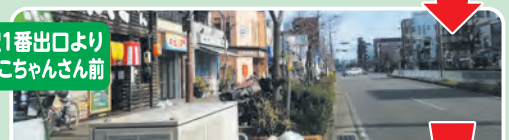

地下鉄浄心駅1番出口より
弁天通りやいてこちゃんさん前